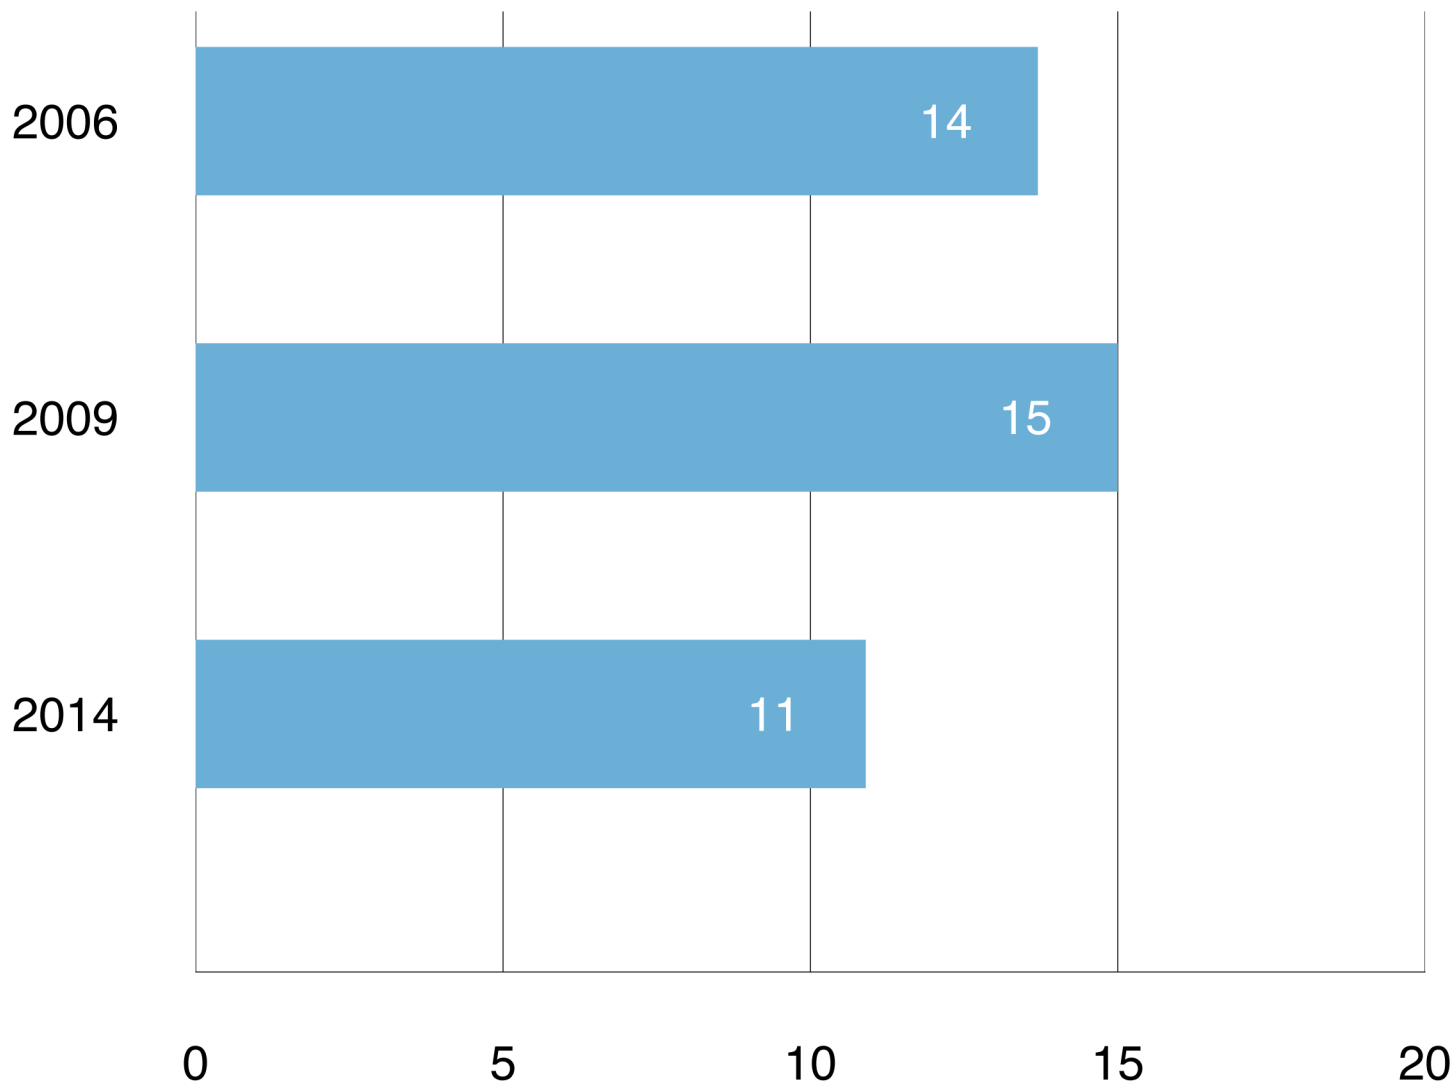

iii. 15b: Ore di lavoro dei volontari informali, 2006, 2009 e 2014

Tempo medio di volontari informali in ore per mese

Osservazioni: tempo di lavoro medio, rilevamenti degli anni 2006, 2009 e 2014, valori ponderati.