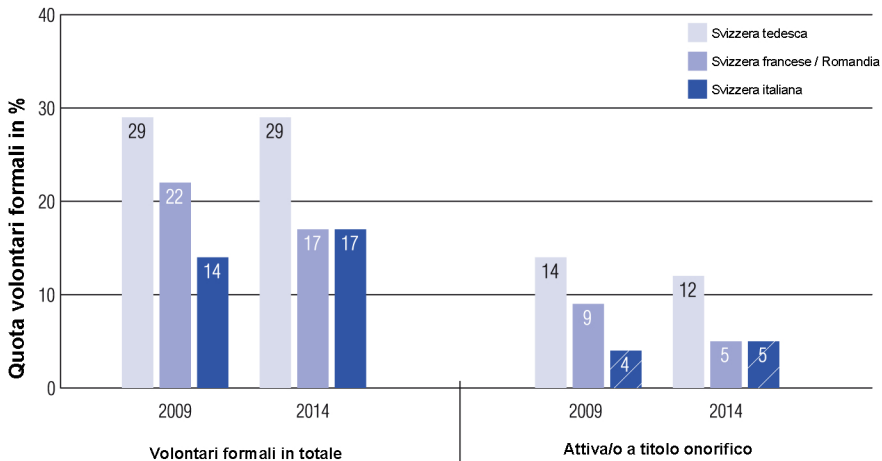

Ill. 15.: Impegno volontario formale nelle regioni linguistiche, 2009 e 2014

Osservazione: Quota dei volontari formali risp. a titolo onorifico in % della popolazione residente sopra i 15 anni d'età, secondo le regioni linguistiche, rilevamenti degli anni 2009 e 2014 (CAT), valori ponderati. Campi sbarrati: nella Svizzera italiana, negli anni 2009 e 2014 ci furono meno di 30 volontari a titolo onorifico. Queste quote vanno interpretate con riserva.